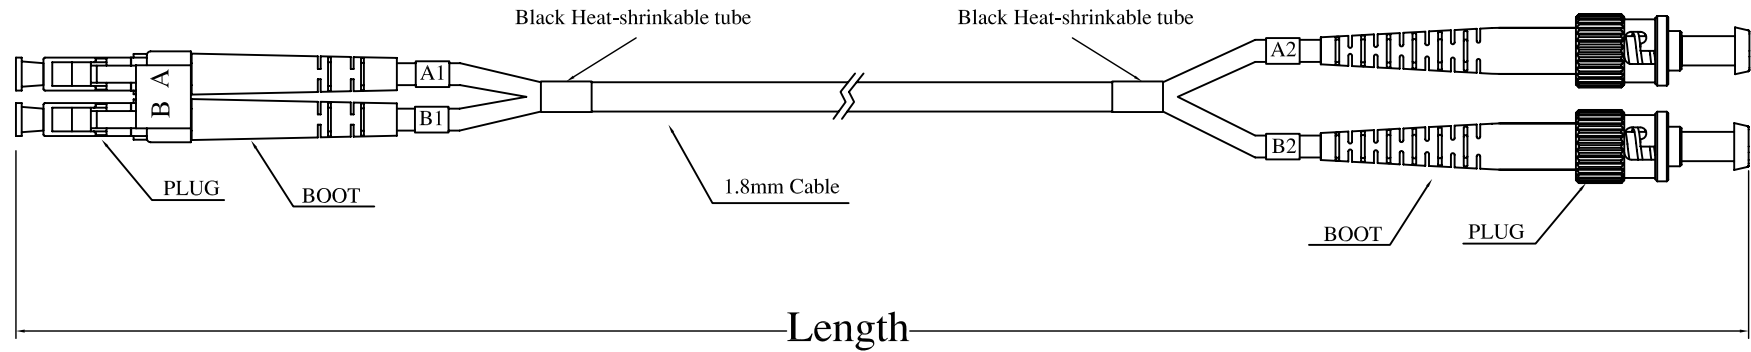

# DUPLEX FIBER OPTIC CABLE LC-ST 50/125 OM3 LSZH

## Specifications:

Fiber Mode	MM
Type	LC-ST
Cable Diameter(mm)	Φ 1.8
Cable Color	Aqua
Core Diameter(um)	50/125
Insertion Loss(dB)	≤0.25
Return Loss(dB)	≥35
Operating Temperature(°C)	-40~+75
Storage Temperature(°C)	-40~+85